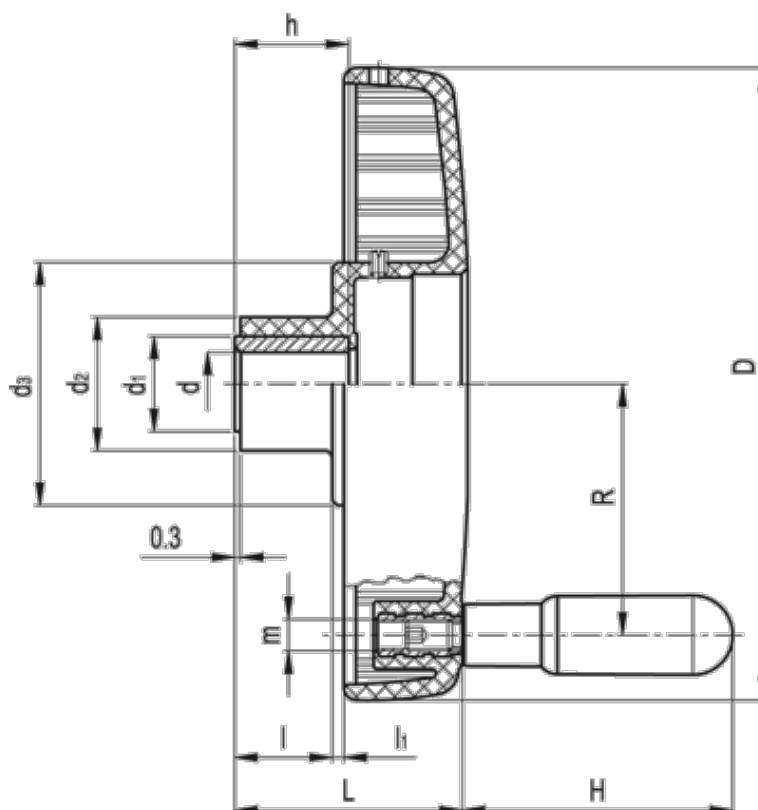

Varenummer: 2307034021  
Beskrivelse: E+G Håndhjul  
VDSC.125-GXX2 A-10+I

## Mål

D	= 125	L	= 63
d1	= 22	l1	= 14
d2	= 35	m	= M8
d3	= 76	R	= 48.5
d H7	= 10	Vægt (g)	= 290
H	= 65		
h	= 22		
l	= 22		